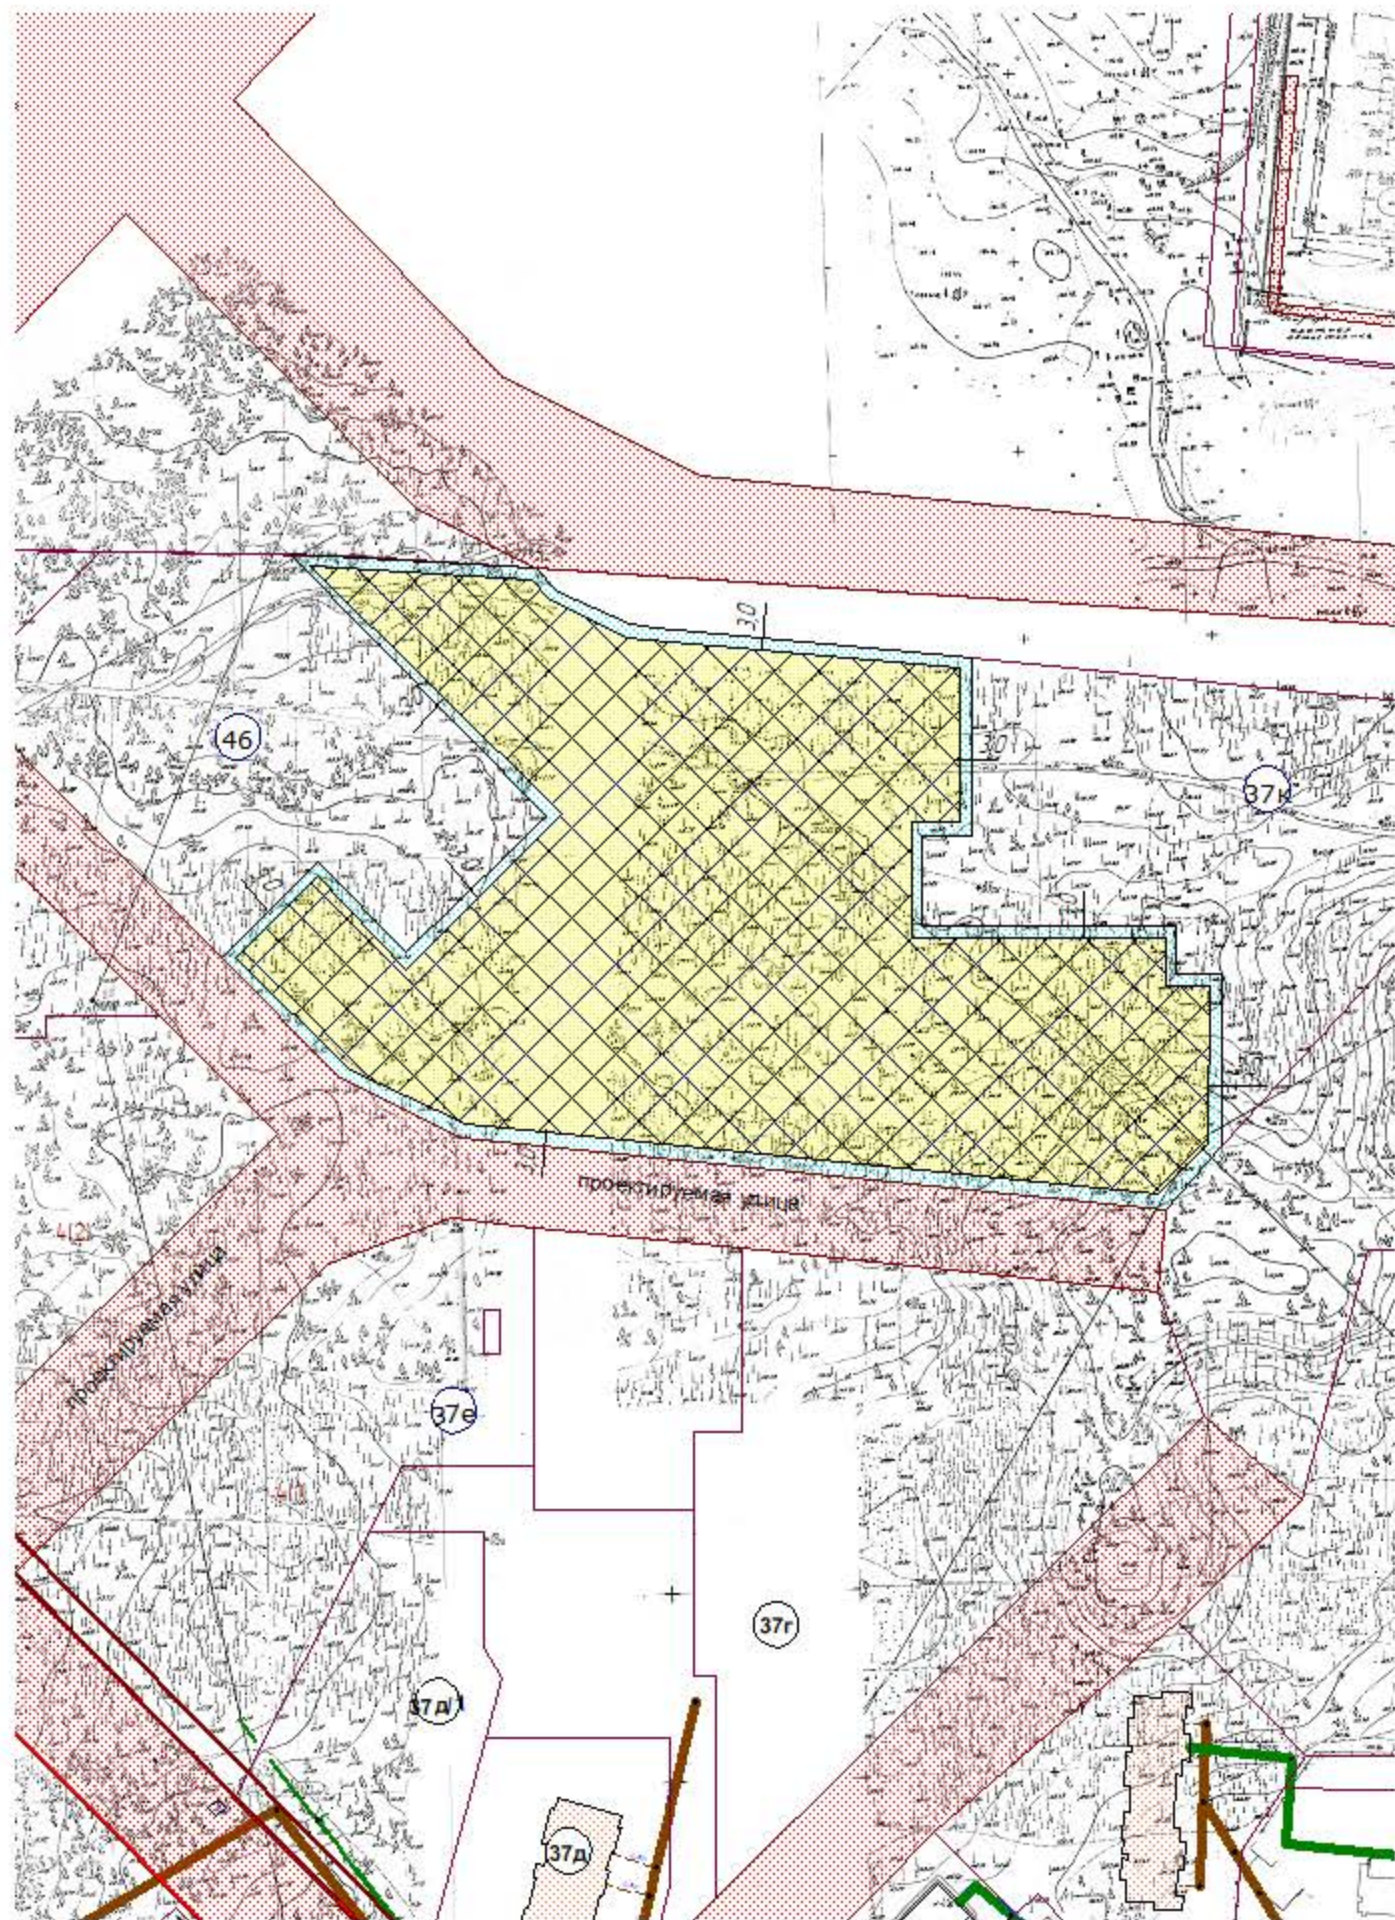

1. Чертеж градостроительного плана земельного участка

Ситуационный план

Условные обозначения

-  - место допустимого строительства
-  - граница земельного участка

					Заказчик: ООО "ЖК СОЦГОРОД"	
					Адрес: Ульяновская область, г. Димитровград, пр. Ленина, 37и	
изменко	шир.	лист	№ док.	подп.	дата	
					Застройка среднетажными и многоэтажными жилыми домами	масштаб М 1:2000
Директор	Ильохина					МКУ "УАиГ"
Нач. отдела	Артемьева				Чертеж градостроительного плана земельного участка	
Разработал	Чердакова					