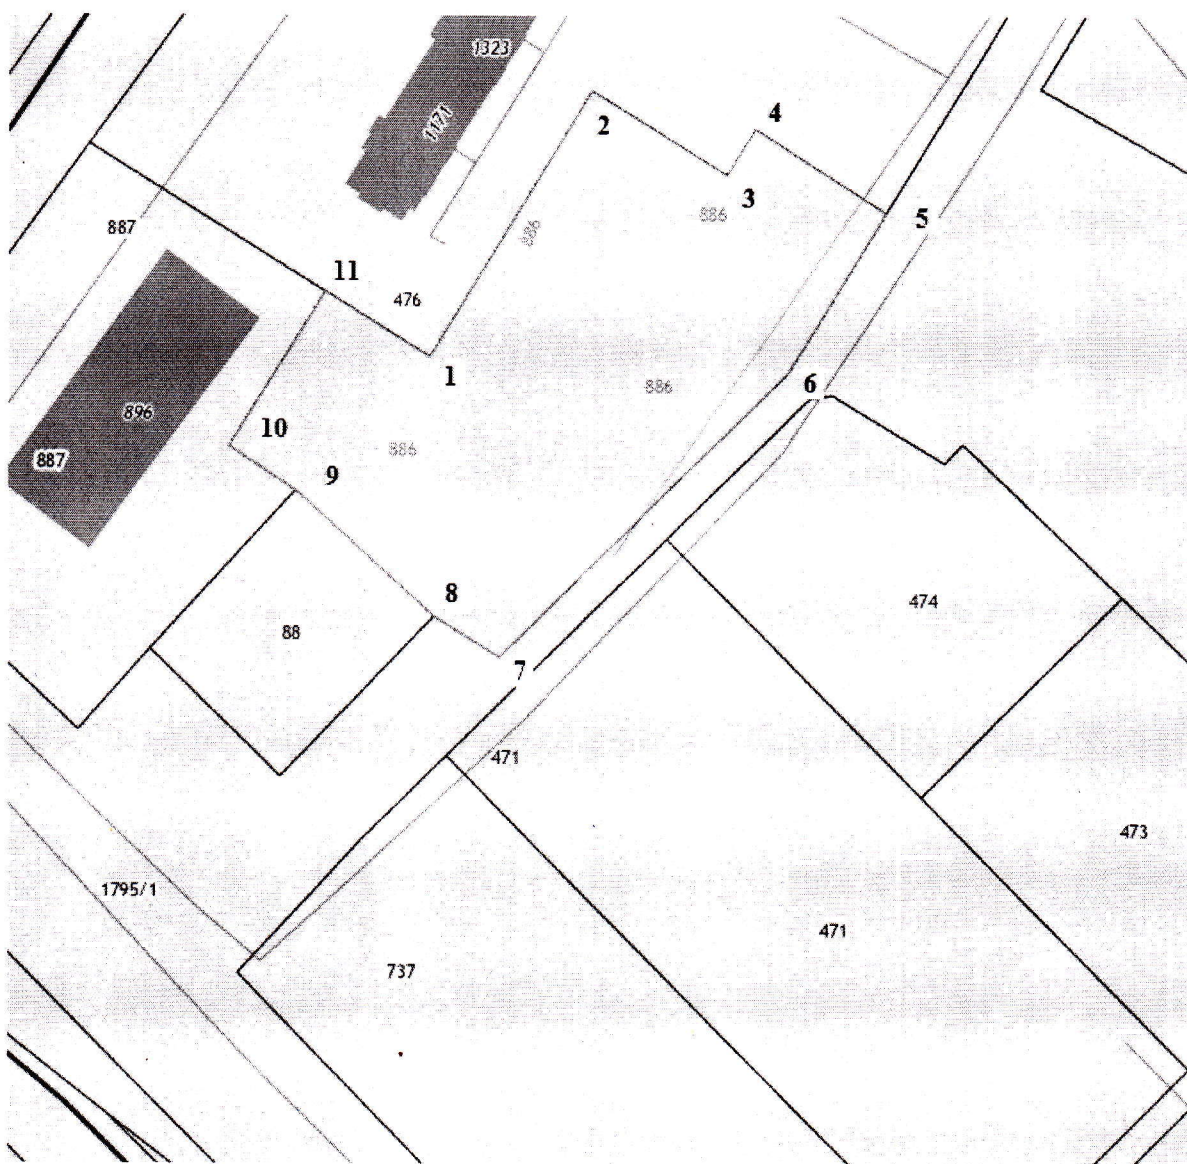

Схема расположения земельного участка на кадастровом плане территории

Кадастровый квартал 58:24:0381402					
Кадастровый номер земельного участка 58:24:0381402:886					
Площадь земельного участка 7755 м ²					
Система координат МСК-58					
Обозначение характерных точек границ	Координаты, м		Обозначение характерных точек границ	Координаты, м	
	х	у		х	у
1	371960.98	2234538.81	7	371897.81	2234552.55
2	372015.84	2234573.76	8	371906.54	2234539.02
3	371998.02	2234601.99	9	371933.25	2234510.32
4	372007.50	2234608.09	10	371942.70	2234496.52
5	371989.76	2234635.28	11	371974.86	2234517.02
6	371956.75	2234614.28			

Условные обозначения

— границы земельных участков

1 - обозначение характерных точек границ

:886 - кадастровый номер земельного участка