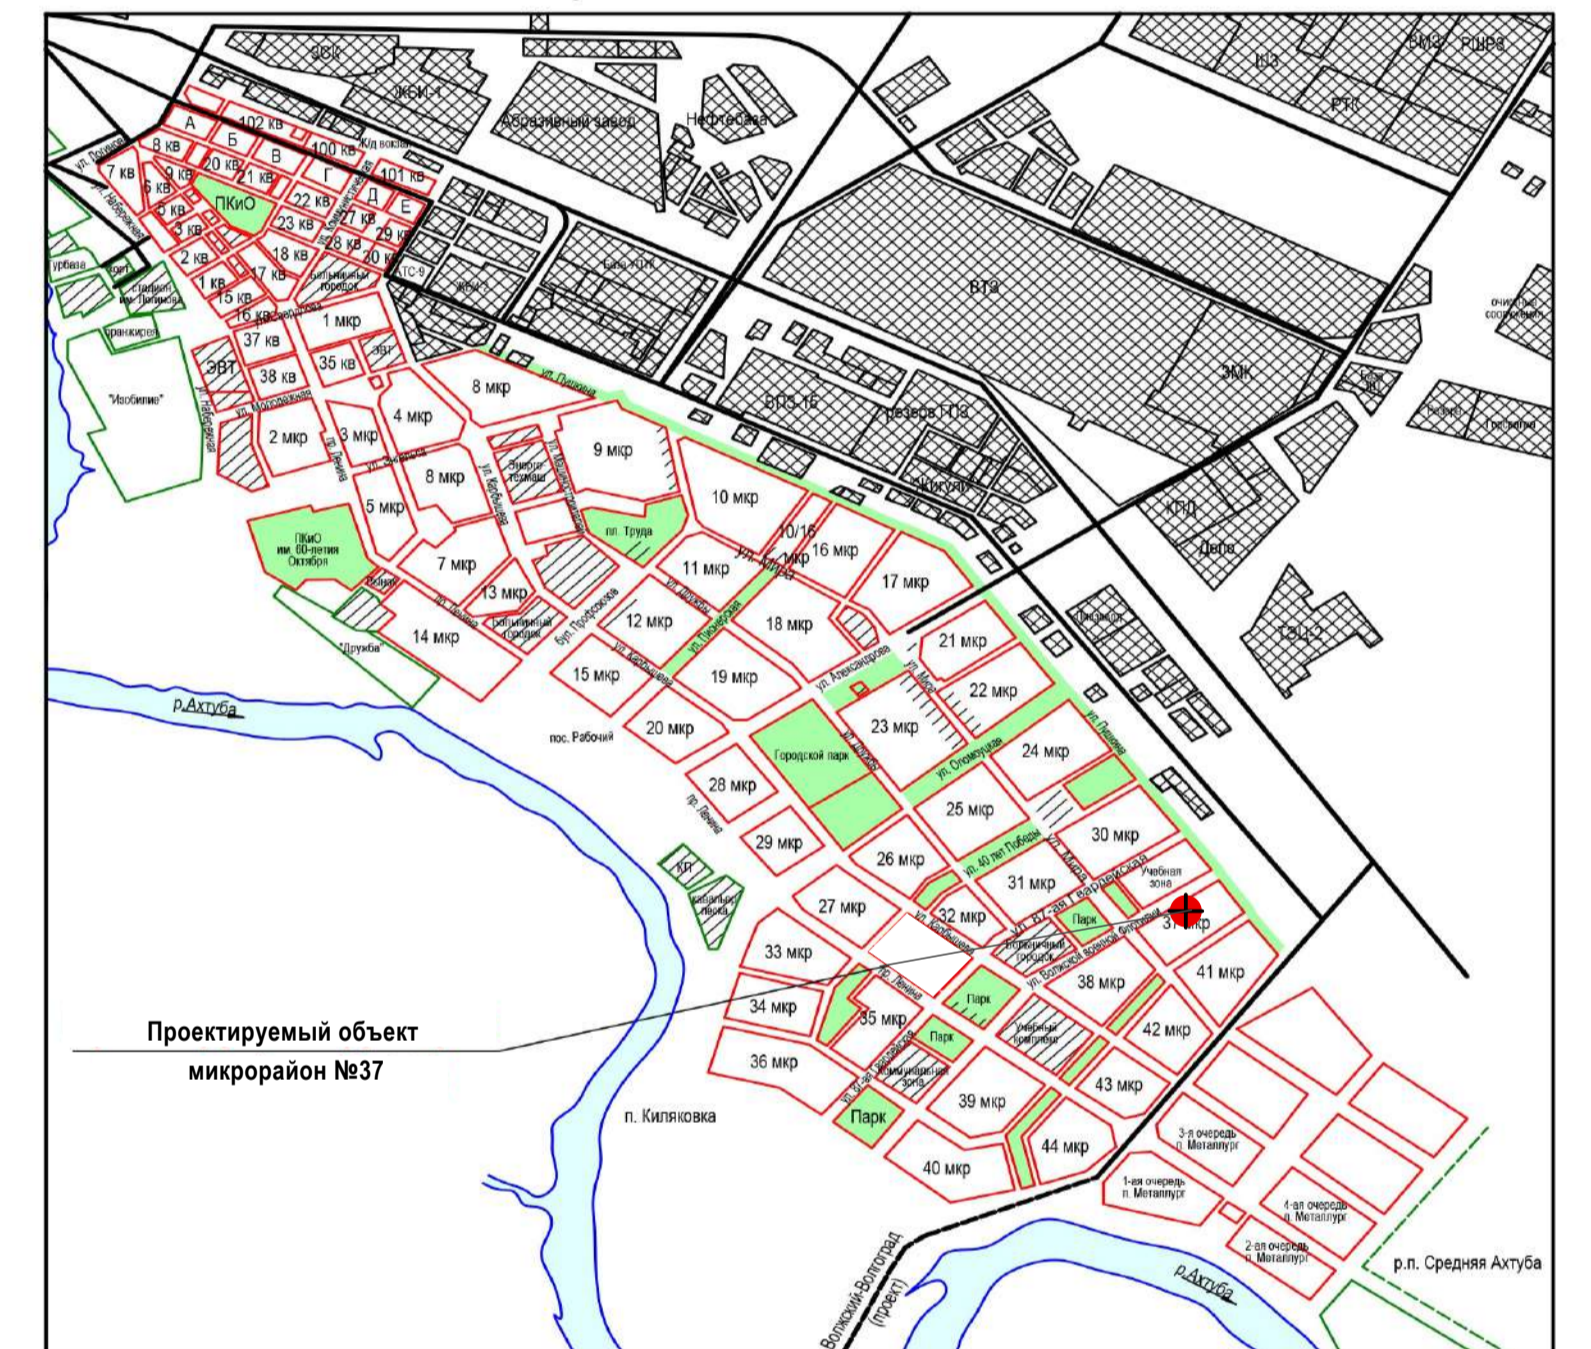

Ситуационная схема

Условные обозначения  
 ■ Парковка на 4 вело - места (1 м2 на велосипед 2,0 x 0,5м.)

Заказчик: ООО "СК "Стройкомплекс"  
 Адрес: ул. Пушкина, 19, офис 35, в. Волжский.

133 - 21 - ПЗУ					Волгоградская обл., Волжский микрорайон № 37.				
Изм.	Коп.уч.	Лист	Издок	Подпись	Дата	Среднеэтажный многоквартирный жилой дом 1-4 этап	Стадия	Лист	Листов
		ГАП	Сухоруков		01.22	Планировочная схема земельного участка Благоустройство	П	2	
Н. Контр.			Сухоруков			Масштаб 1:500			ООО "Д-И-ПРОЕКТ"