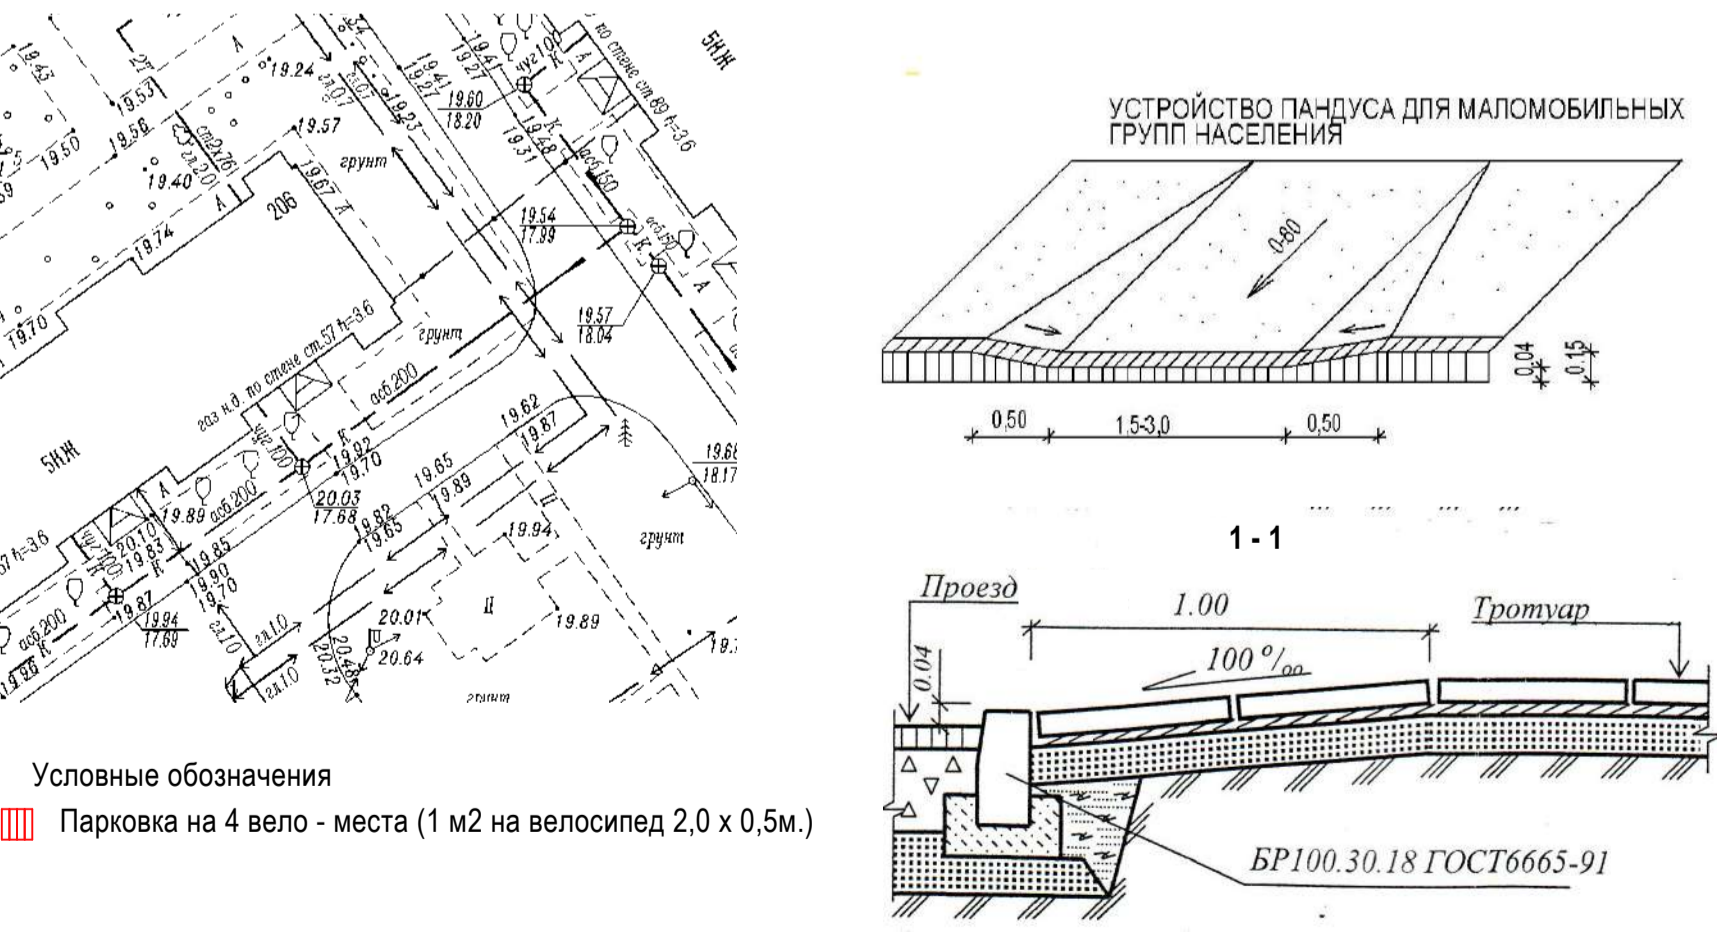

Ситуационная схема

Условные обозначения  
 ■ Парковка на 4 вело - места (1 м2 на велосипед 2,0 x 0,5м.)

Заказчик: ООО "СК "Стройкомплекс"  
 Адрес: ул. Пушкина, 19, офис 35, в. Волжский.

133 - 21 - ПЗУ					Волгоградская обл., Волжский микрорайон № 37.				
Изм.	Коп.уч.	Лист	Издок	Подпись	Дата	Среднеэтажный многоквартирный жилой дом 1-4 этап	Стадия	Лист	Листов
		ГАП	Сухоруков		01.22	Планировочная схема земельного участка Благоустройство	П	2	
Н. Контр.			Сухоруков			Масштаб 1:500			ООО "Д-И-ПРОЕКТ"