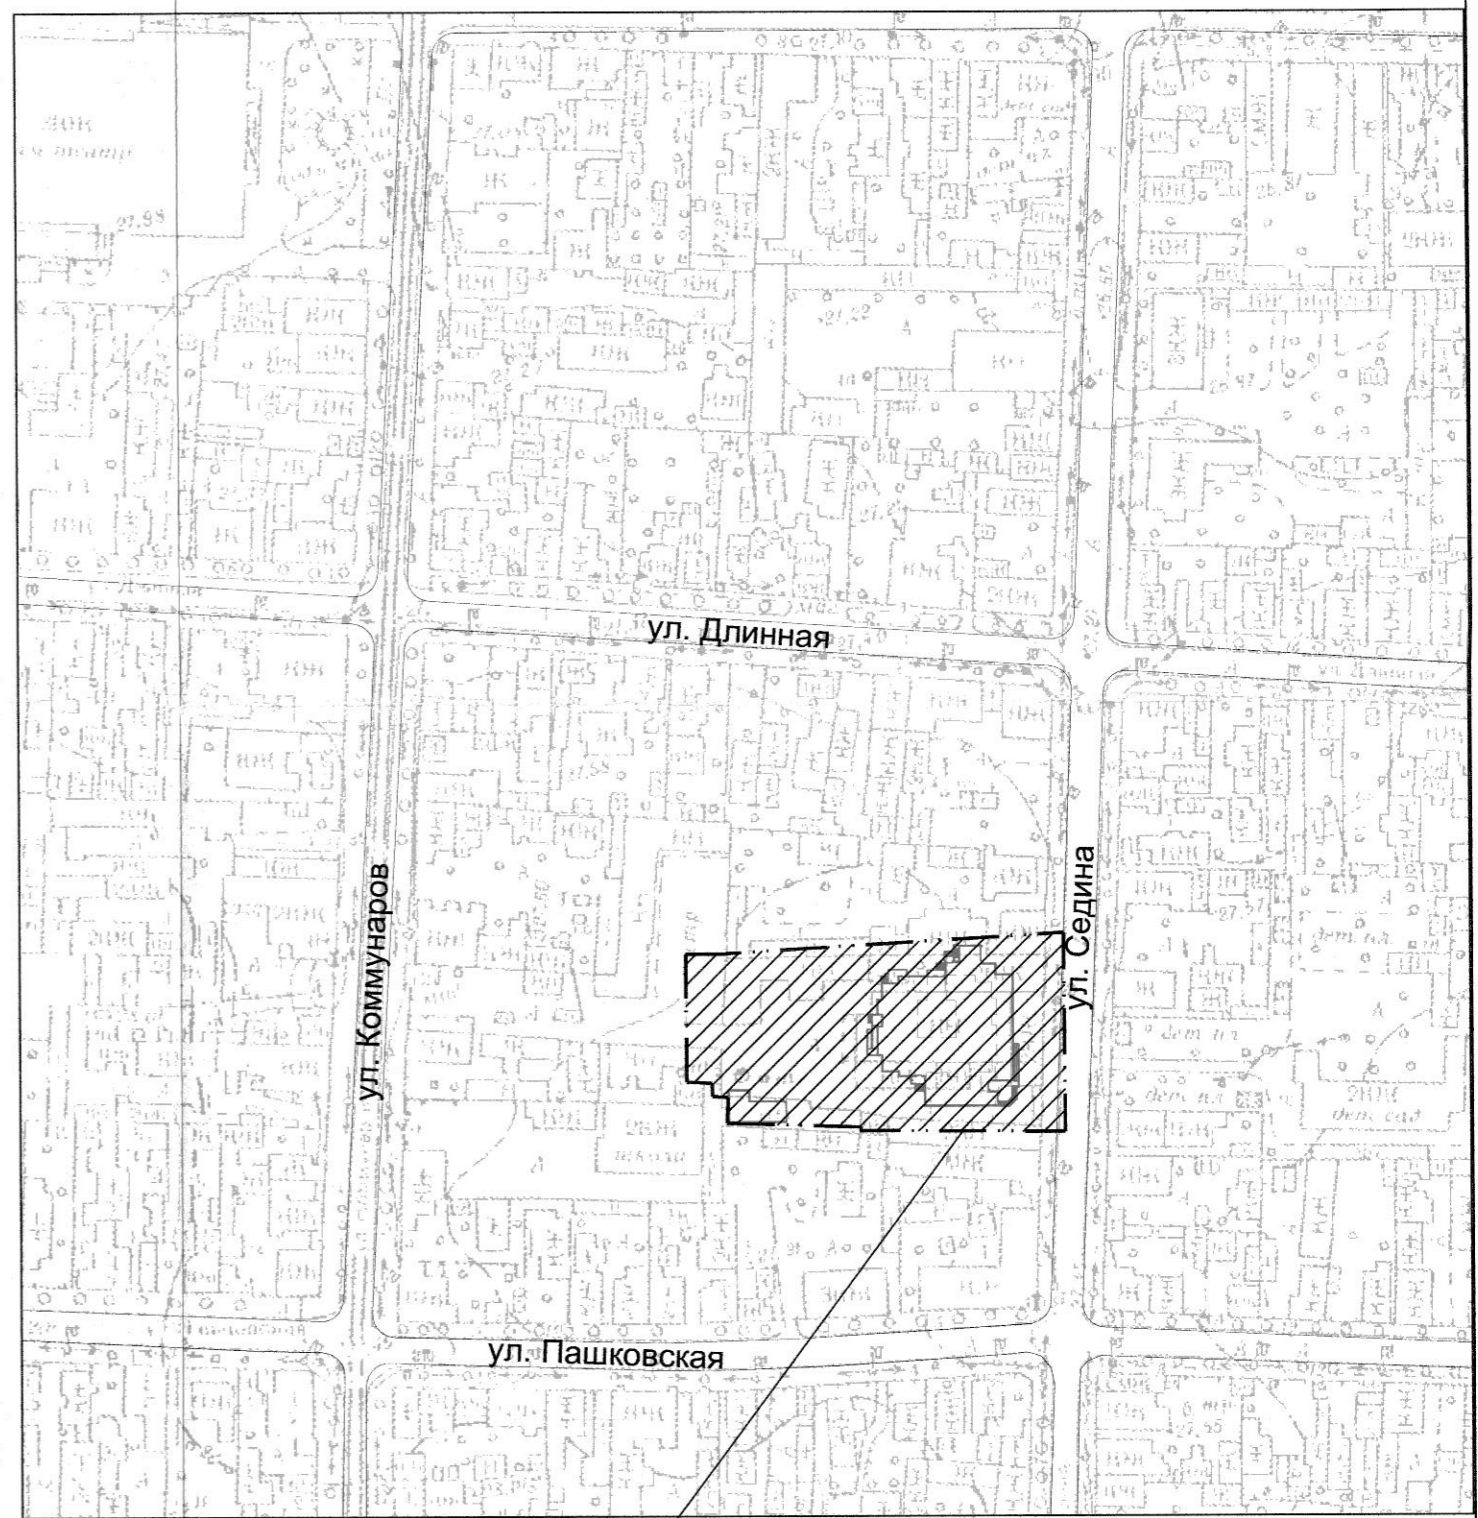

СХЕМА ГЕНЕРАЛЬНОГО ПЛАНА

СИТУАЦИОННЫЙ ПЛАН

Граница благоустройства проектируемого участка

08004 - ГП					
Реконструкция квартала № 196 в центральной части г. Краснодара. Литер 1.					
Изм.	Кол.ч.	Лист	№ док	Подп	Дата
Нач. АПМ	Чернусов				08.08
ГИП	Степанов				08.08
ГАП	Маркова.				08.08
ГИС	Нагорная				08.08
Разработал	Андрианова				08.08
Н.Контроль	Нагорная				08.08
			стадия	лист	листов
			П	2	
			ООО "Девелопмент-проект"		