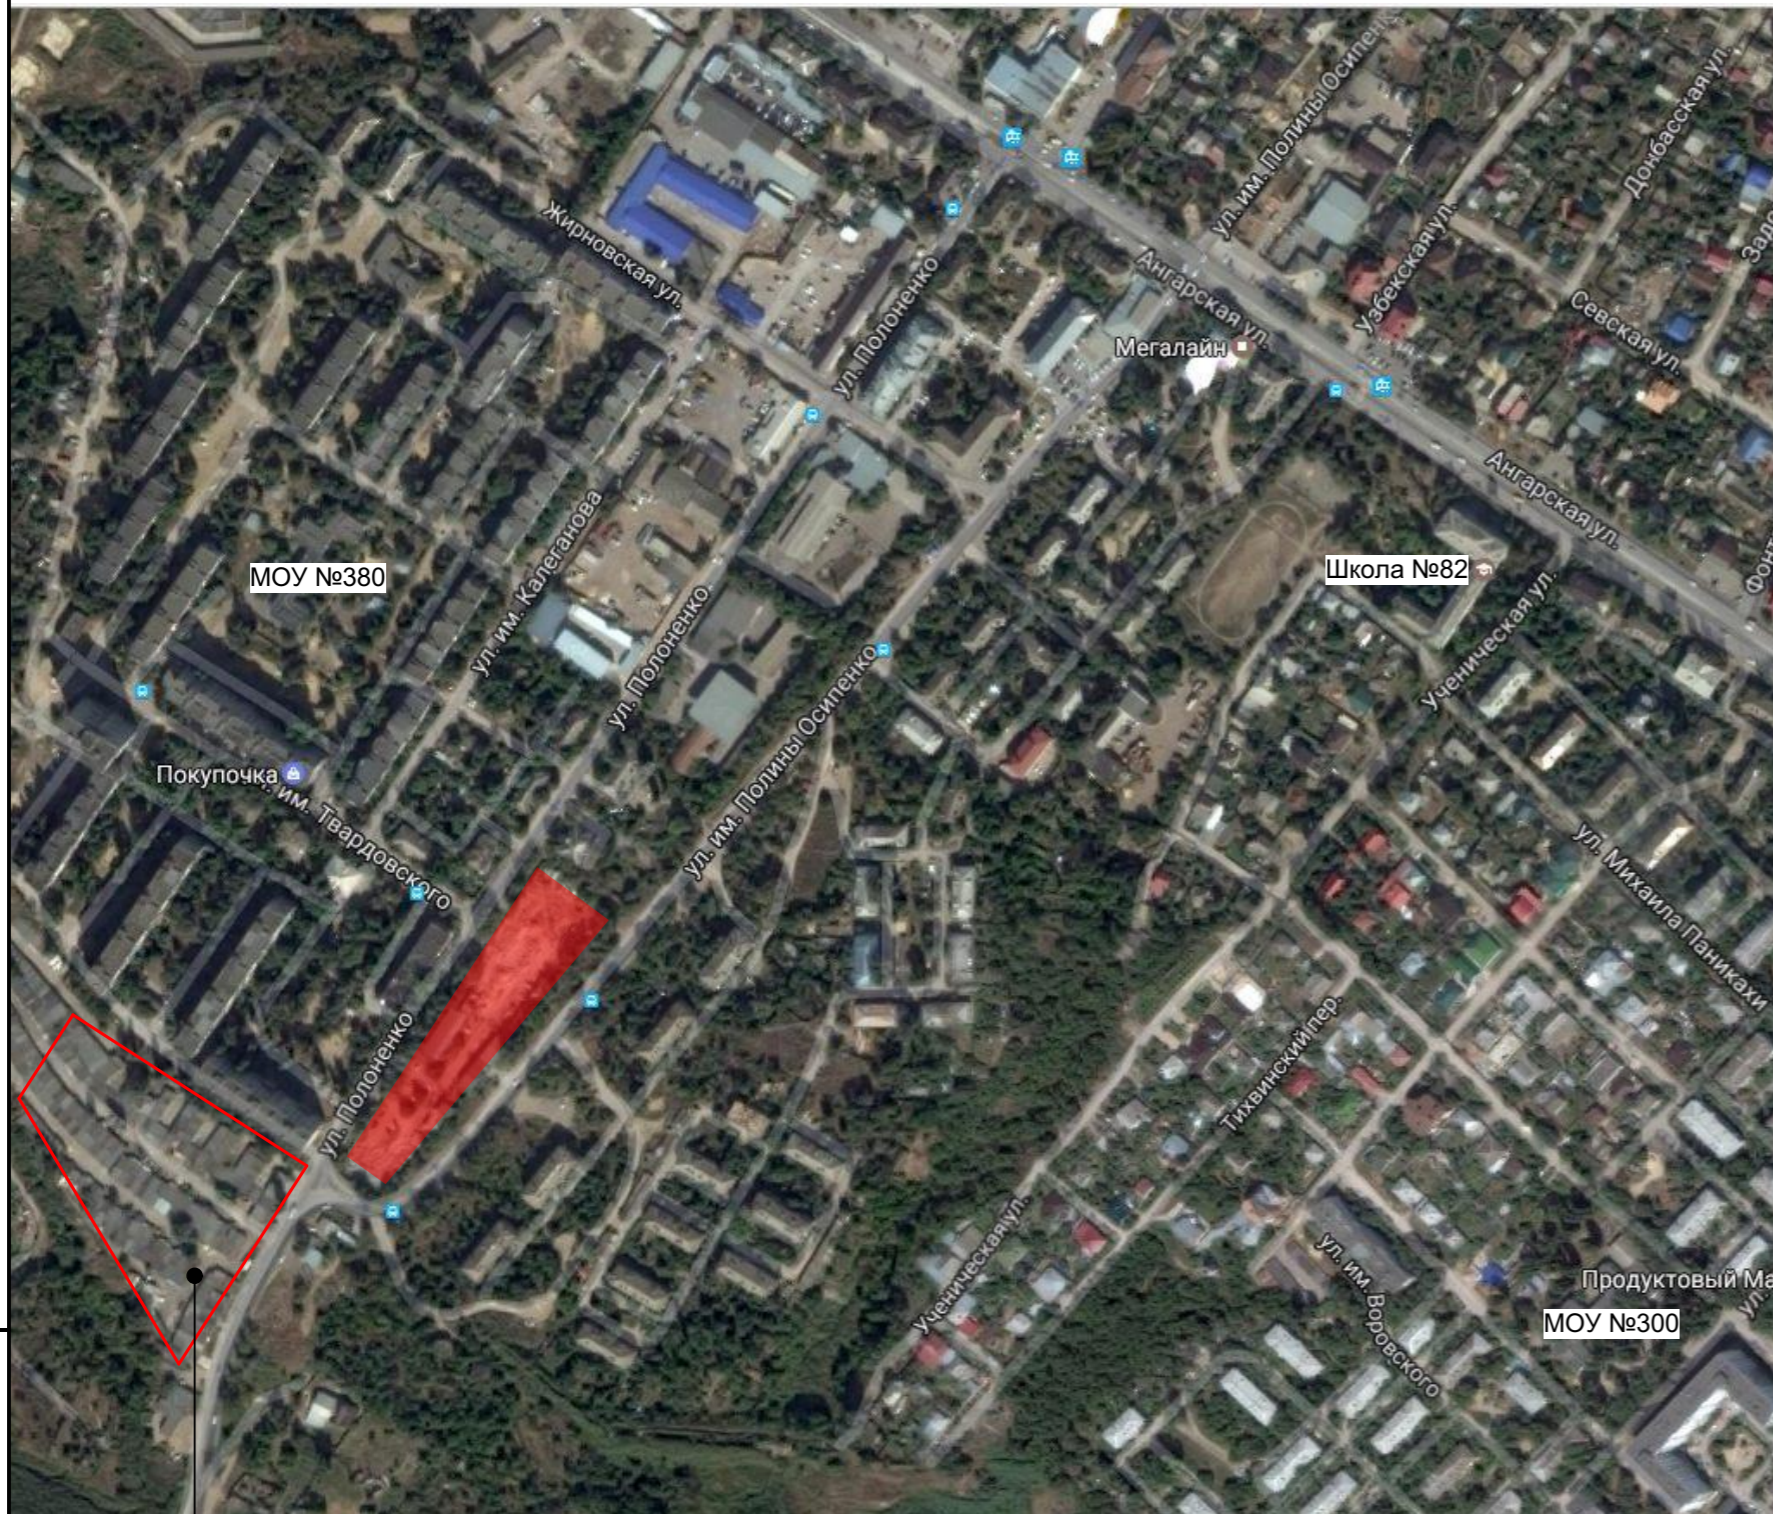

Ситуационная схема М 1:2000

площадка для временного хранения автомашин  
"стоянка спутник на 60м/мест" на территории ГСК "Ангарский"  
ул.Полоненко 9а

Ситуационная схема М 1:10000

г. герой Волгоград  
ул. им. Полины Осипенко

положение земельного участка

Взамен инв. N  
Подпись и дата  
Инв. N подл.

1	Зам.				04.17
Изм. Кол.уч	Лист	N док.	Подпись	Дата	
Разраб.	Жаркова			02.17	
ГАП	Веденин				
Вед.арх	Курин				
Н. контр.	Попова				

0321-16031-ПЗУ

Административно-жилой комплекс по ул. Полоненко  
в Дзержинском районе г. Волгограда

Стадия	Лист	Листов
П	1	6

Ситуационная схема

ООО "БНК"