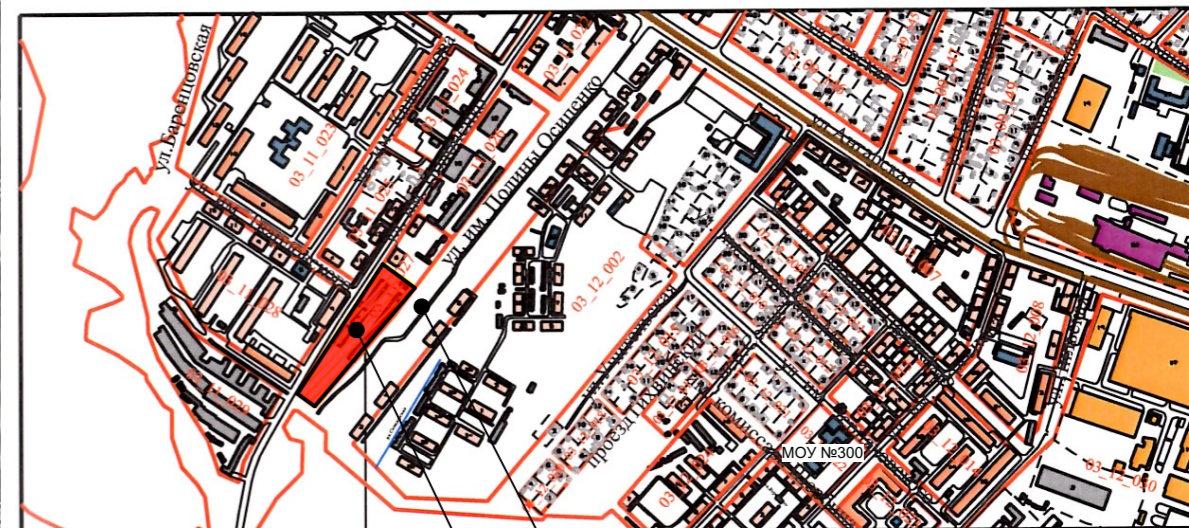

Ситуационная схема М 1:2000

площадка для временного хранения автомашин  
"стоянка спутник на 60м/мест" на территории ГСК "Ангарский"  
ул.Полоненко 9а

Ситуационная схема М 1:10000

г. герой Волгоград  
ул. им. Полины Осипенко

положение земельного участка

Взамен инв. N  
Подпись и дата  
Инв. N подл.

1	Зам.				04.17
Изм. Кол.уч	Лист	N док.	Подпись	Дата	
Разраб.	Жаркова			02.17	
ГАП	Веденин				
Вед.арх	Курин				
Н. контр.	Попова				

0321-16031-ПЗУ

Административно-жилой комплекс по ул. Полоненко  
в Дзержинском районе г. Волгограда

Стадия	Лист	Листов
П	1	6

Ситуационная схема

ООО "БНК"