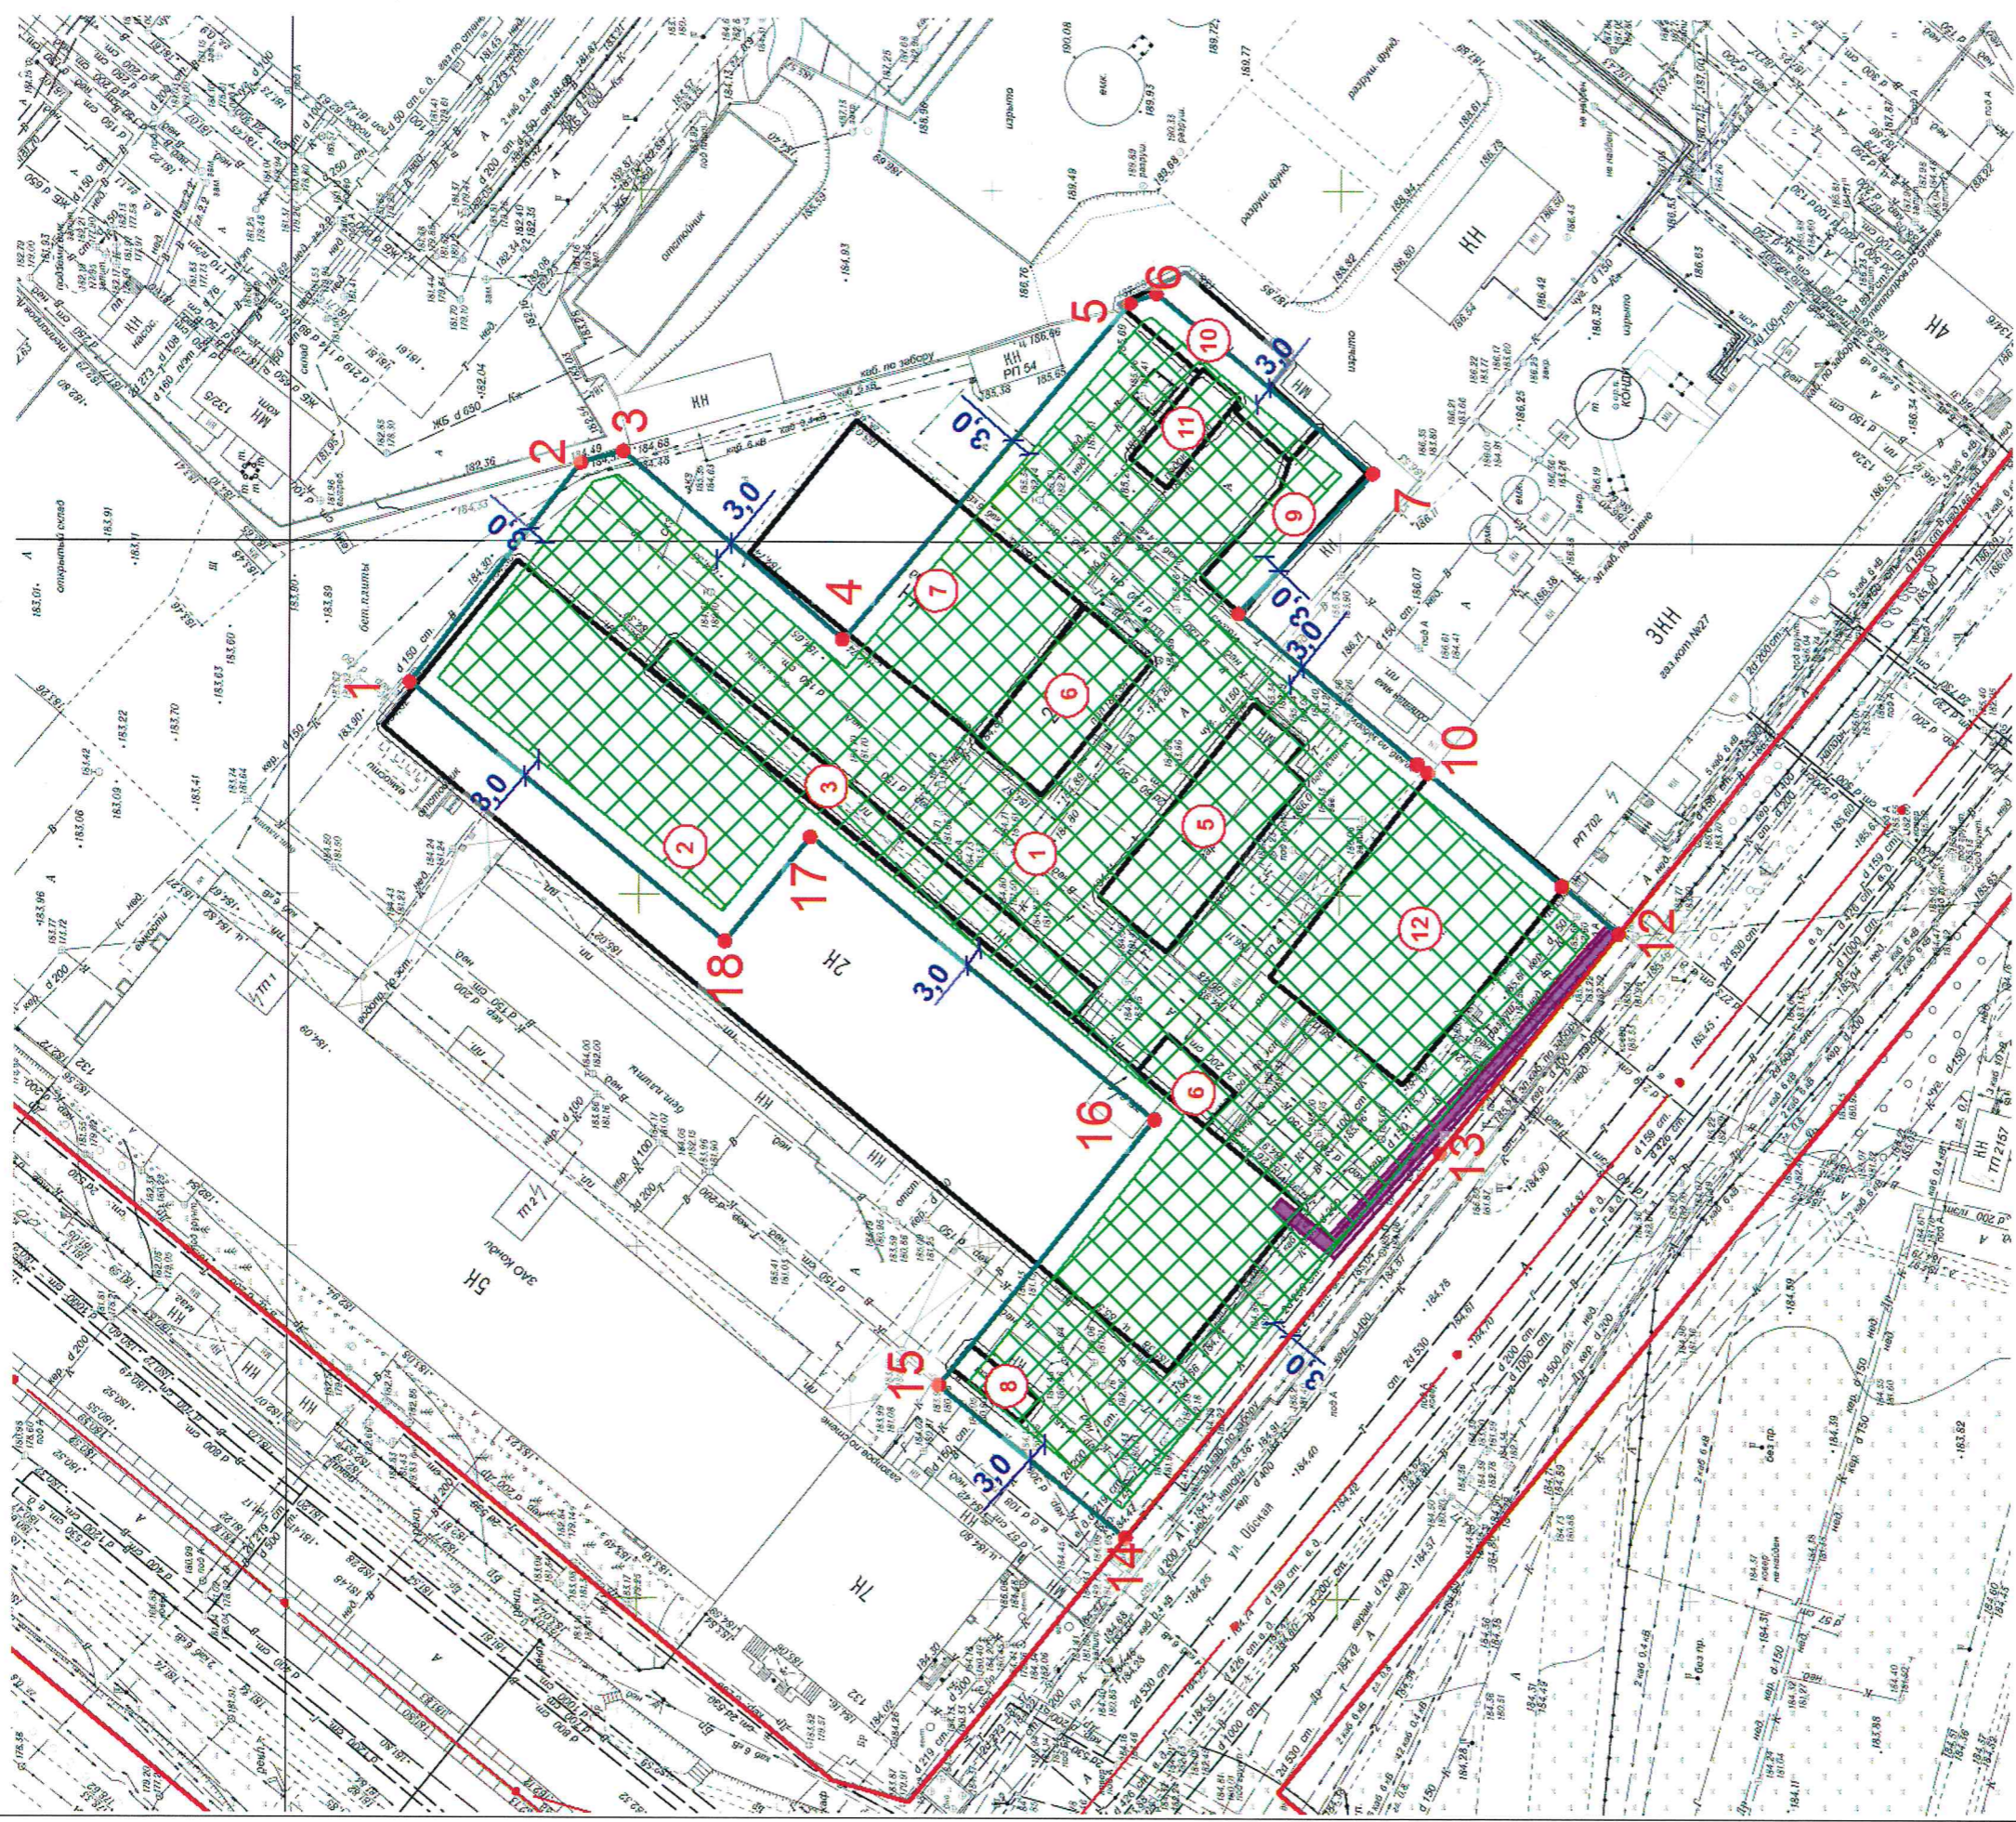

1. Чертеж градостроительного плана земельного участка

Главное управление
архитектуры и
градостроительства
Администрации
городского округа
город Уфа РБ
ПО ГИС «ИнГео»
г. Уфа

Чертеж градостроительного плана земельного участка
ООО "Талан-
Регион-12"

Должность
Зам. начальника
Г лавархитектуры

Подпись
Г. К. Хайрулова

Дата
2020

Масштаб
1: 1000

Фамилия
А.А.
Байназарова

И.о.нач. отдела
Г. К. Хайрулова

Лист
1

Исполнитель
Г. К. Хайрулова