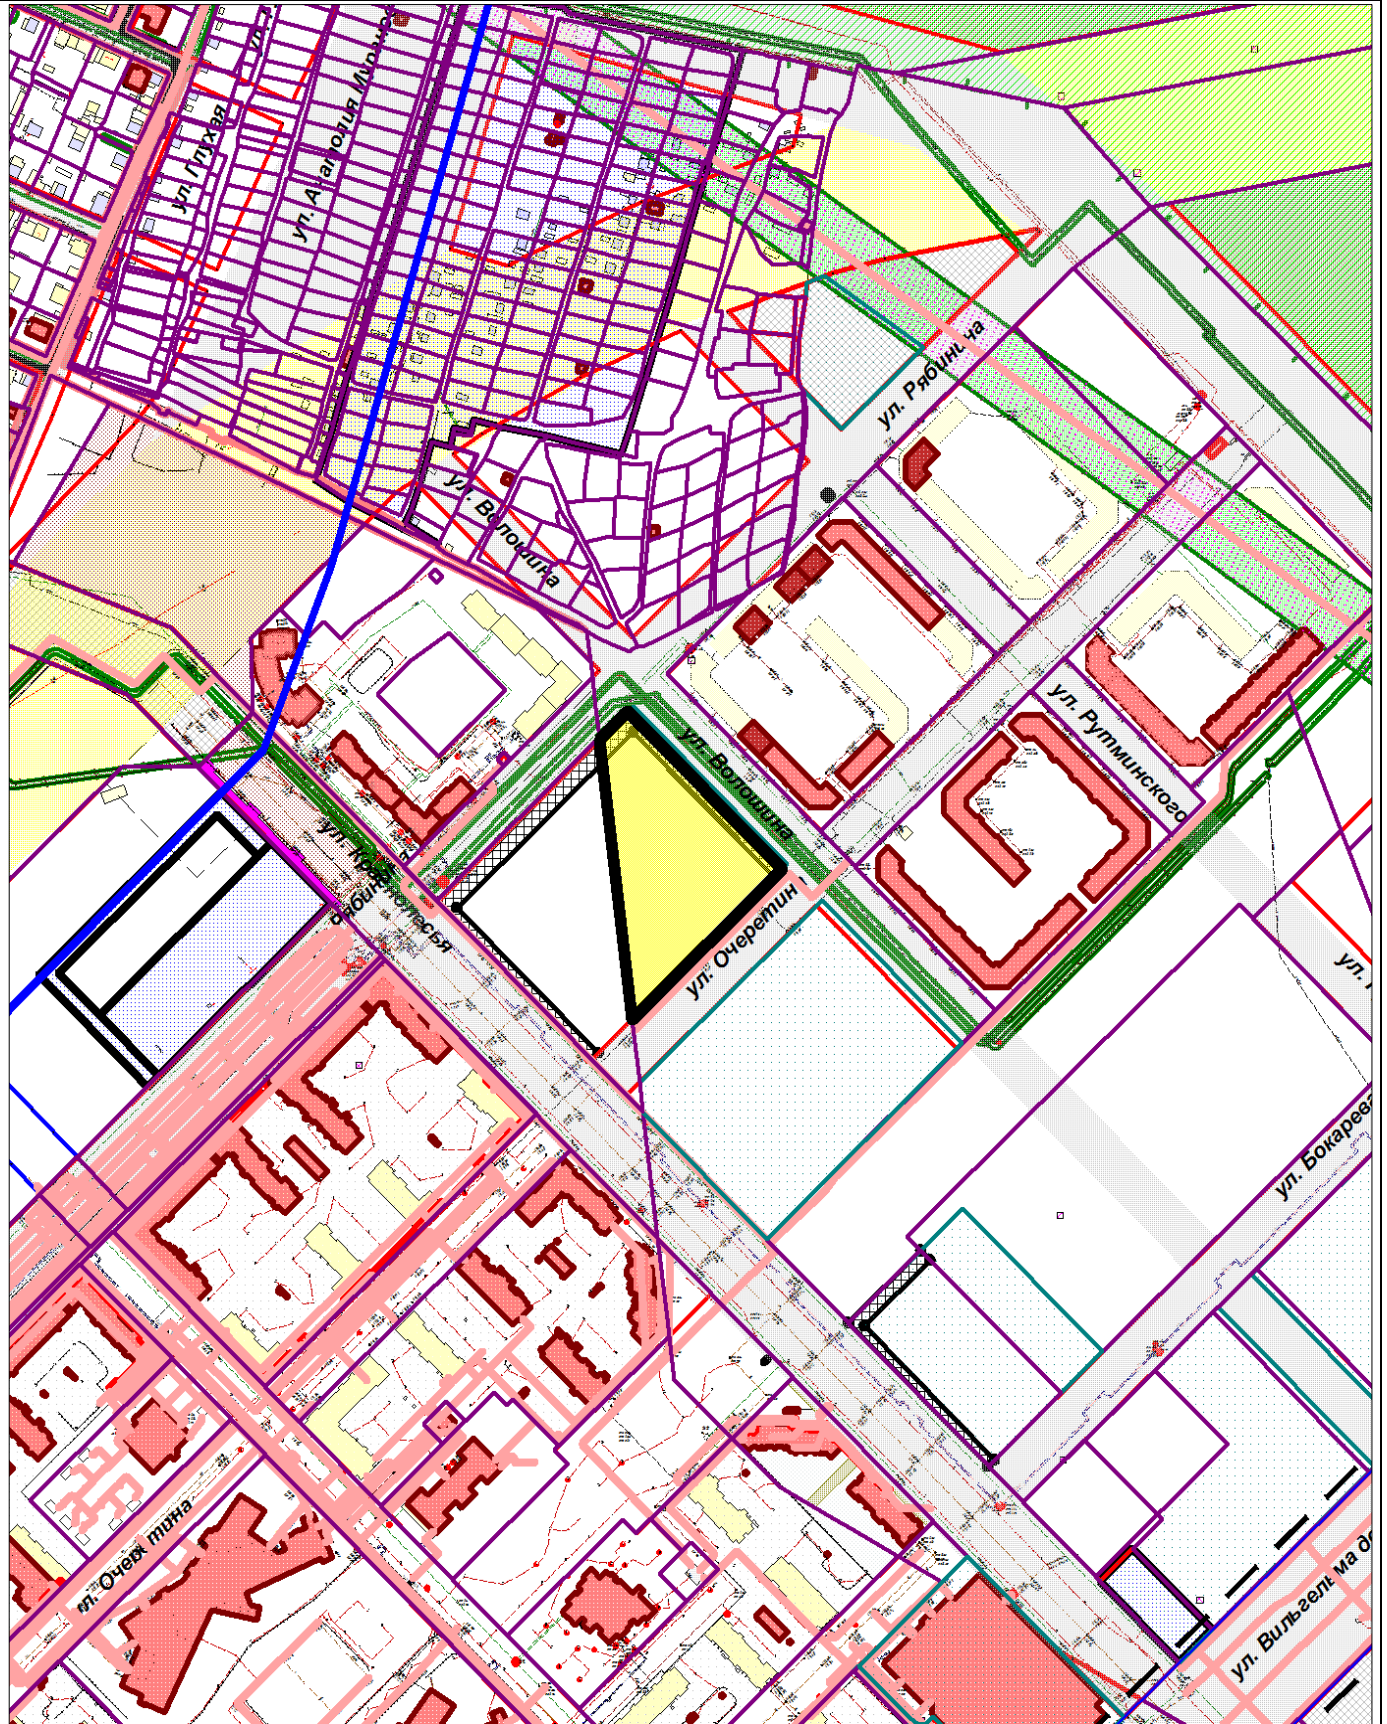

РАЗДЕЛ 1. ЛИСТ 1.

Схема расположения земельного участка в окружении смежно расположенных земельных участков

Экспликация объектов:

 - Местоположение земельного участка

Адрес:

Свердловская область, г. Екатеринбург

Масштаб: 1:5000

Дата: 18.11.2020