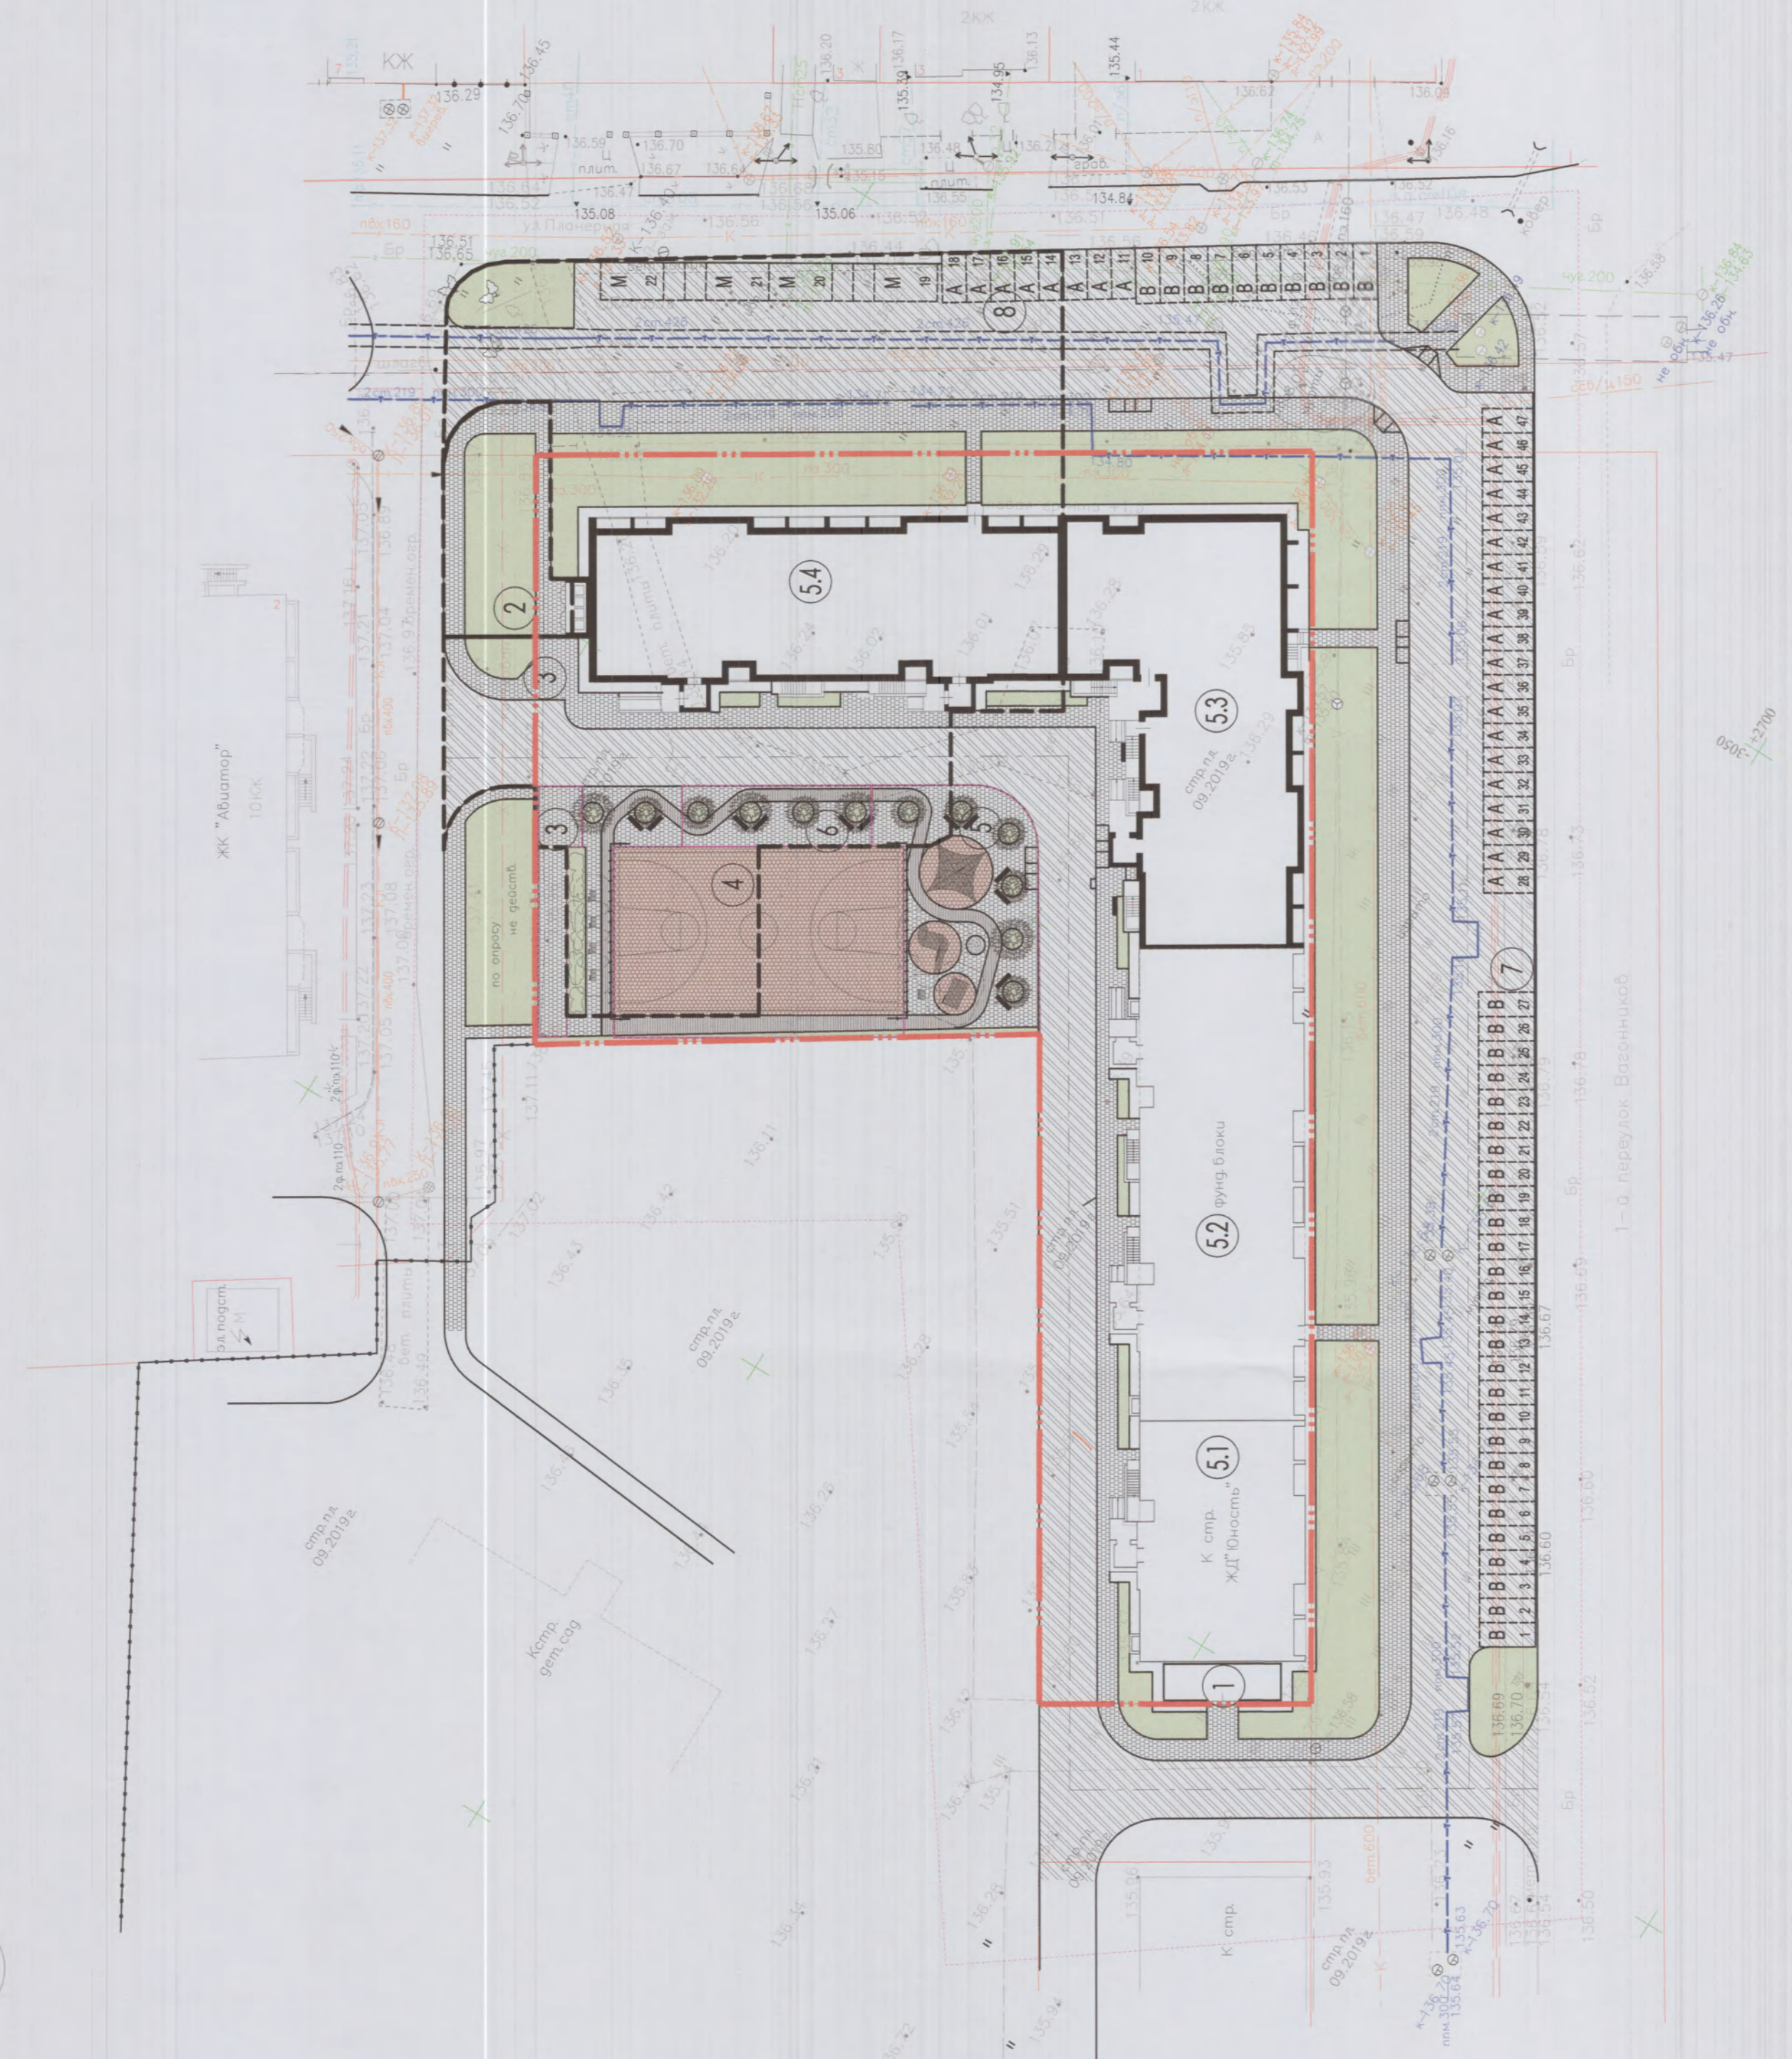

Схема планировочной организации земельного участка. М 1:500

Условные обозначения:

- граница землеотвода
- граница благоустройства
- граница площадок
- асфальтобетонное покрытие
- газон
- тротуарная плитка
- МАШИНОМЕСТО
- КЛАСС А-малый, В-средний, М-для МПН
- номер по порядку