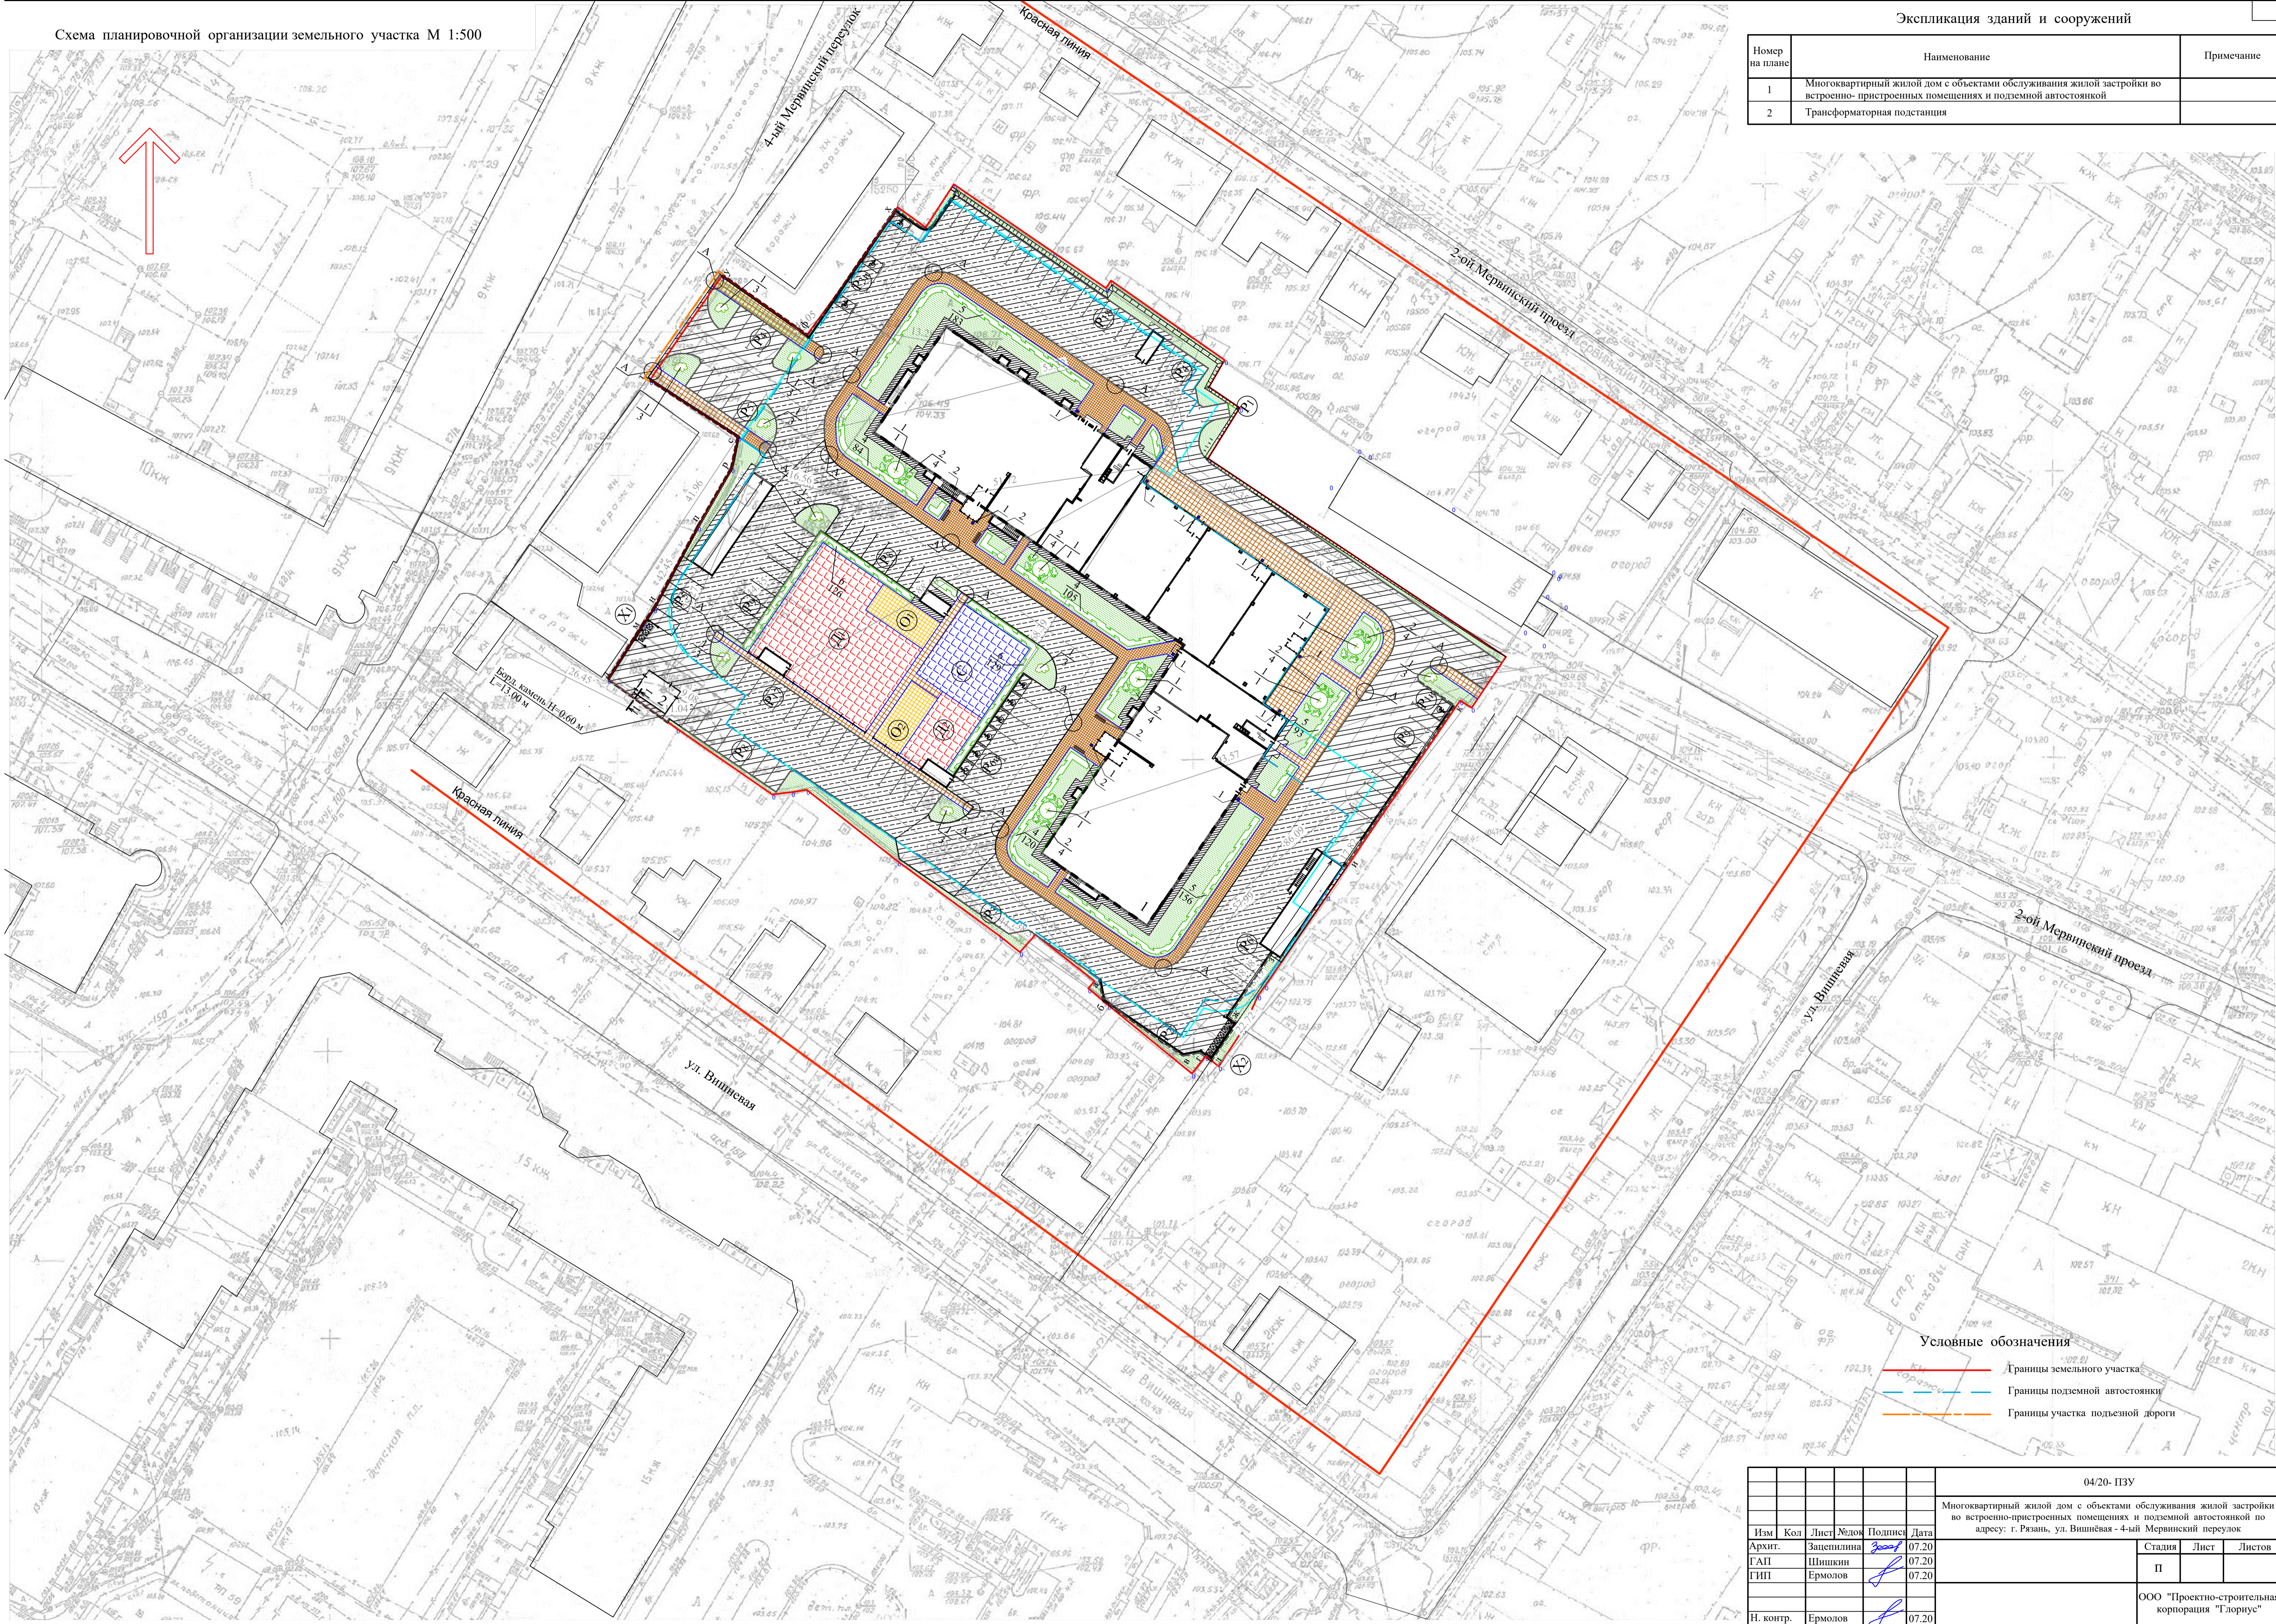

Номер на плане	Наименование	Примечание
1	Многоквартирный жилой дом с объектами обслуживания жилой застройки во встроенно-пристроенных помещениях и подземной автостоянке	
2	Трансформаторная подстанция	

**Условные обозначения**

- Границы земельного участка
- Границы подземной автостоянки
- Границы участка подземной дороги

04/20- ПЗУ					
Многоквартирный жилой дом с объектами обслуживания жилой застройки во встроенно-пристроенных помещениях и подземной автостоянкой по адресу: г. Рязань, ул. Вишневая - 4-ый Мервинский переулок					
Изм.	Кол.	Лист	Ведом.	Подпись	Дата
Архит.		Защепина	Земпл.	<i>Земпл.</i>	07.20
ГАП		Шивкин	Земпл.	<i>Шивкин</i>	07.20
ГИП		Ермолов	Земпл.	<i>Ермолов</i>	07.20
Н. контр.		Ермолов	Земпл.	<i>Ермолов</i>	07.20
					Стдия
					Лист
					Листов
					ООО "Проектно-строительная корпорация "Глориус"
Формат А1					