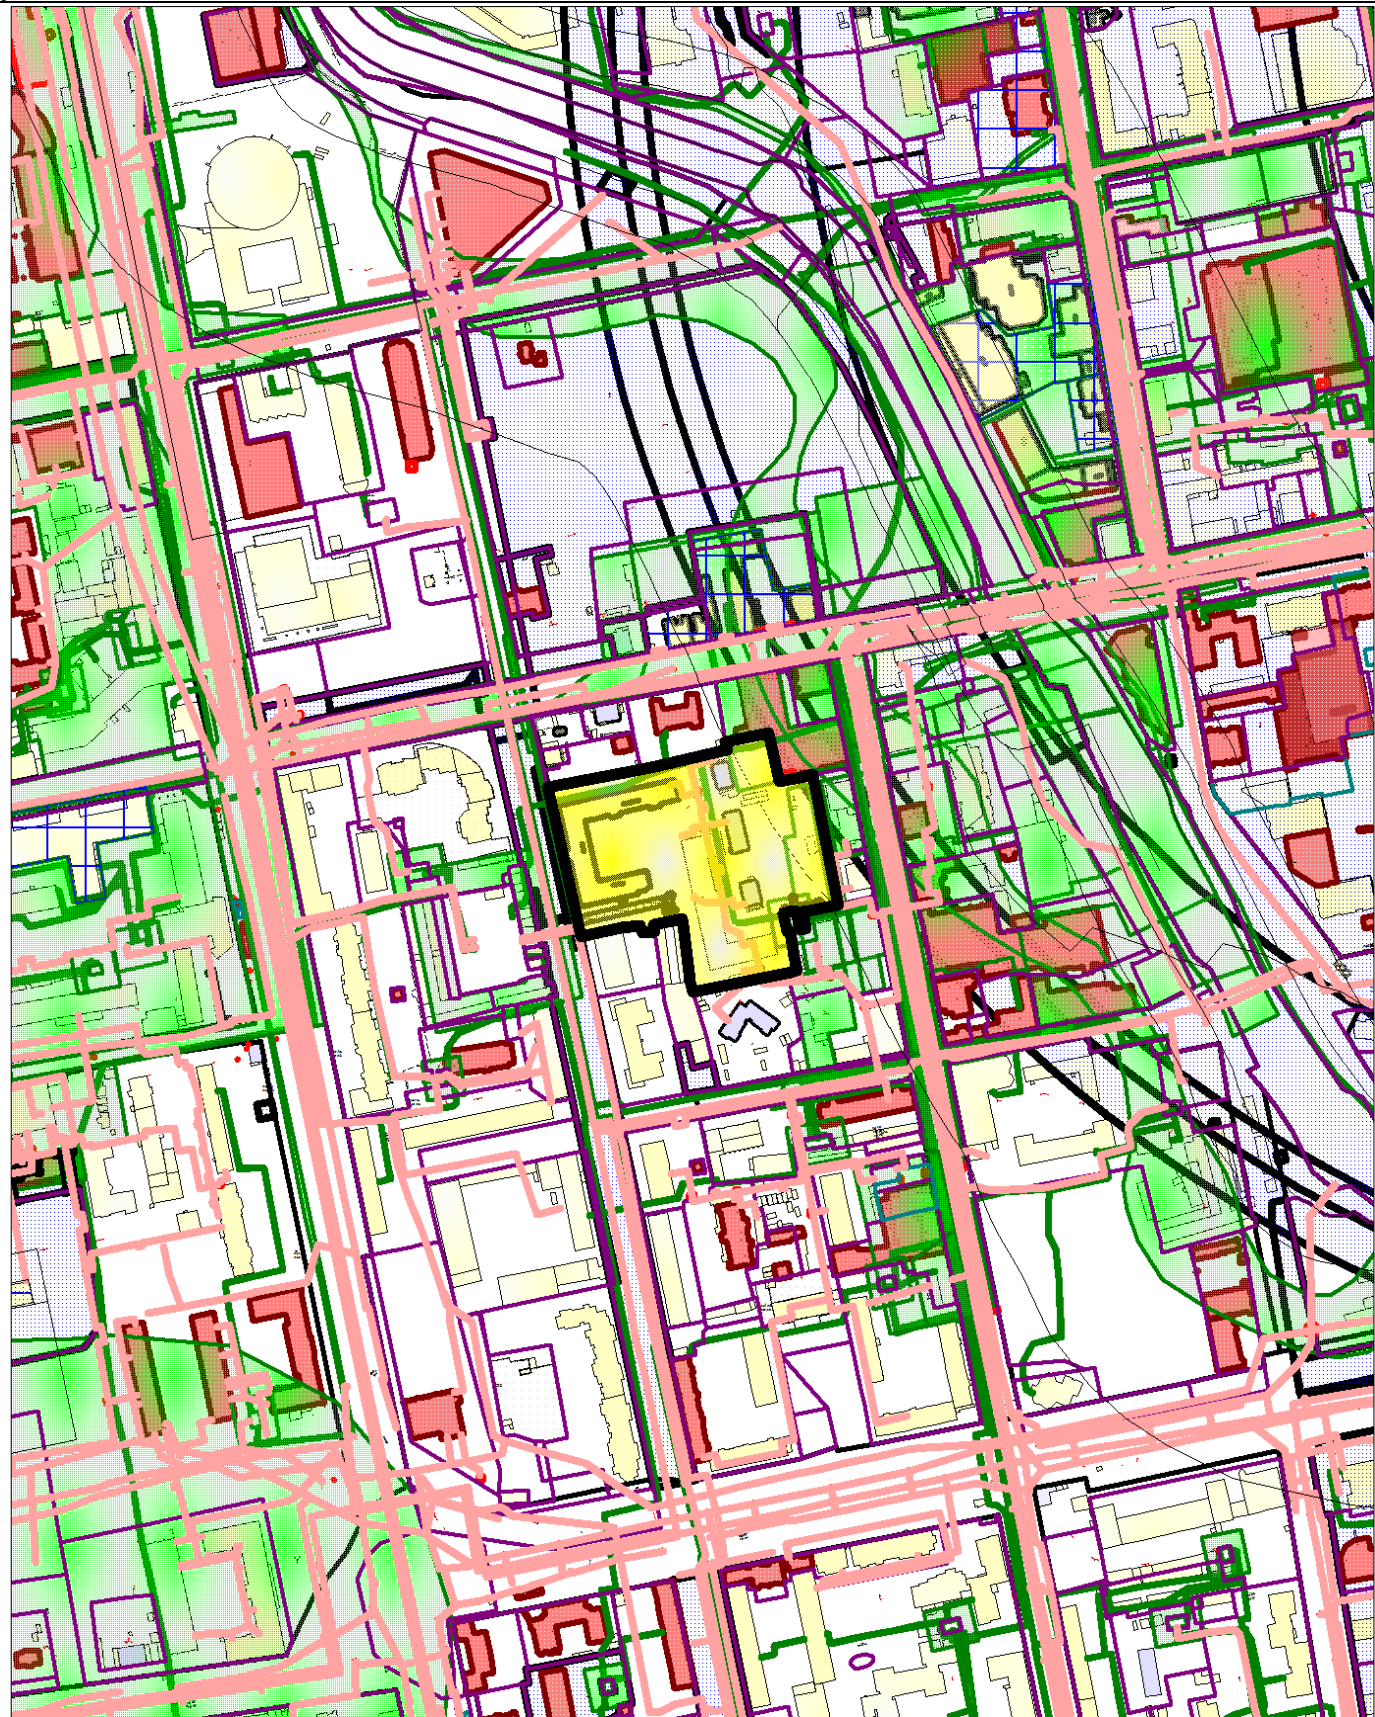

РАЗДЕЛ 1. ЛИСТ 1.

Схема расположения земельного участка в окружении смежно расположенных земельных участков

Экспликация объектов:

 - Местоположение земельного участка

Адрес: г. Екатеринбург, ул. Степана Разина

Масштаб: 1:5000

Дата: 17.08.2021