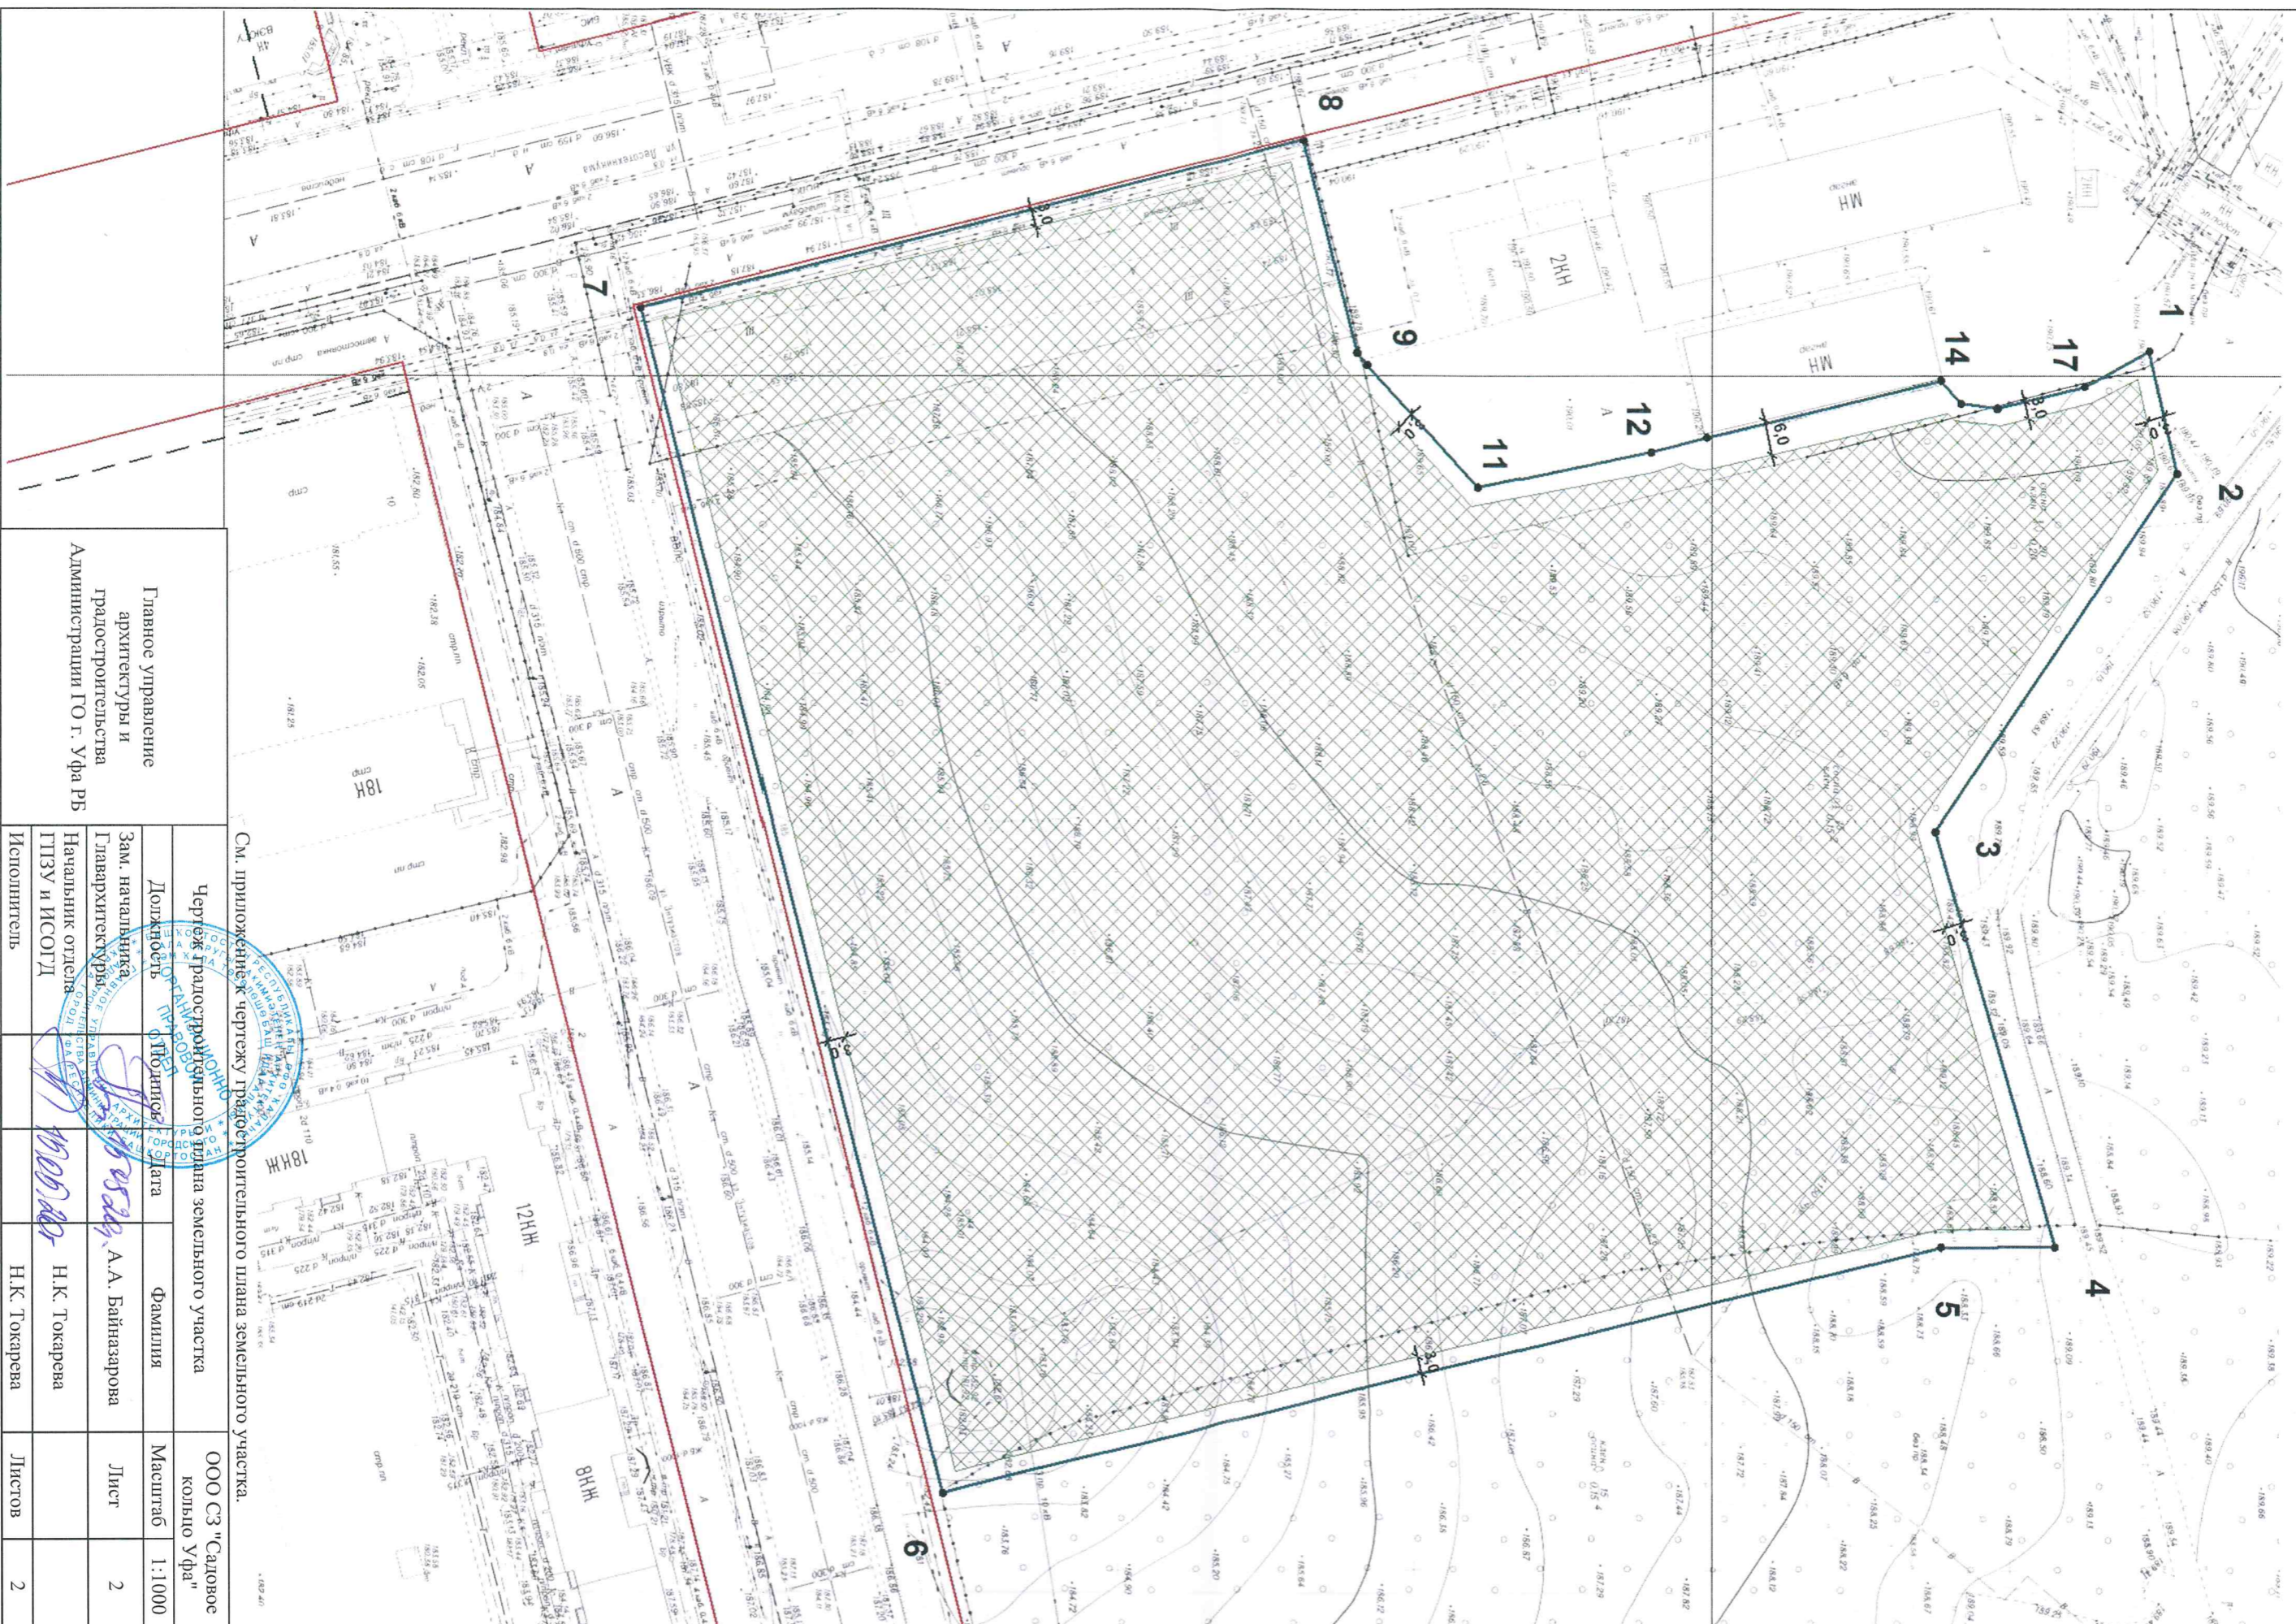

ЛИСТ 2.
 ЧЕРТЕЖ РАДІОСТРОЙТЕЛЬНОГО ПЛАНУ ЗЕМЕЛЬНОГО УЧАСТКА

См. приложение к чертежу радиостроительного плана земельного участка.

Главное управление
 архитектуры и
 градостроительства
 Администрации ГО г. Уфа РБ

Чертеж радиостроительного плана земельного участка		ООО СЗ "Садовое Кольцо Уфа"	
Должность	Подпись	Дата	Фамилия
Зам. начальника Градостроительства	<i>[Signature]</i>	05.04.2019	А.А. Байназарова
Начальник отдела ПТЗУ и ИСОГД	<i>[Signature]</i>	05.04.2019	Н.К. Токарева
Исполнитель			Н.К. Токарева
			Листов
			2

Масштаб 1:1000
 Лист 2